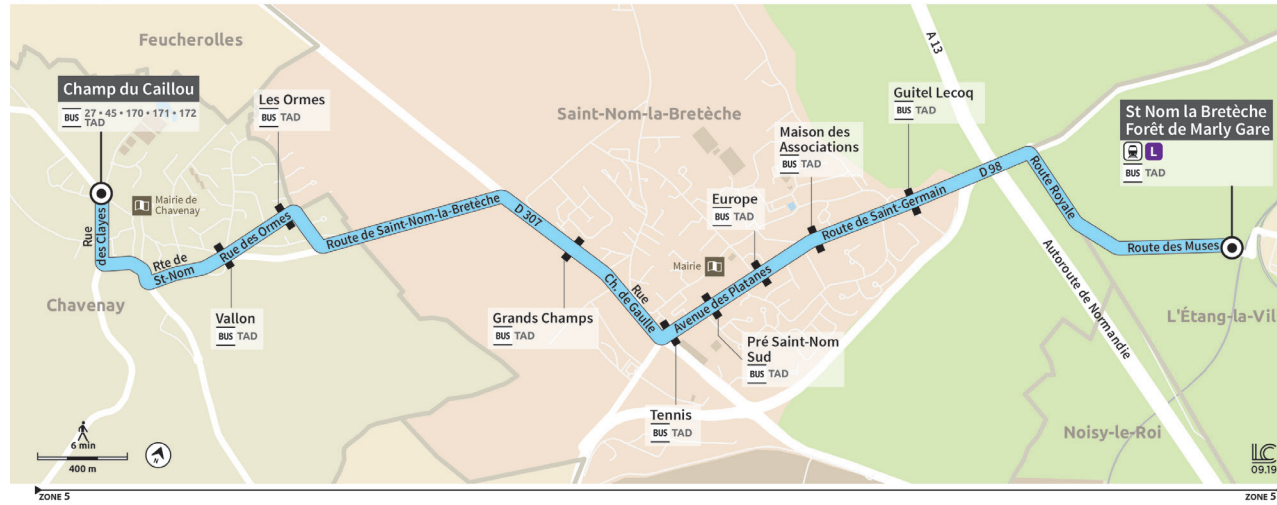

BUS 1 CHAVENAY ↔ SAINT-NOM-LA-BRETÈCHE

Forfaits & tickets
à valider à chaque voyage
sur le réseau

Les forfaits Navigo

Pour tous

- Navigo annuel
- Navigo mois
- Navigo semaine
- Navigo jour

Jeunes

- Imagine R Étudiant
- Imagine R Scolaire
- Gratuité Jeunes en insertion

Tarifs réduits et gratuité

- Navigo gratuité
- Navigo Solidarité mois
- Navigo Solidarité semaine
- Améthyste

Commandez et rechargez votre passe Navigo selon vos besoins et votre profil sur navigo.fr, aux guichets et dans les agences des transporteurs (RATP, SNCF, Optile).

Jours de fonctionnement

La ligne régulière **Chavenay > St-Nom-La-Bretèche** fonctionne du **lundi au vendredi aux heures de pointe du matin et du soir.**
 En dehors de ces horaires, vous pouvez emprunter le TAD Gally Mauldre sur réservation.