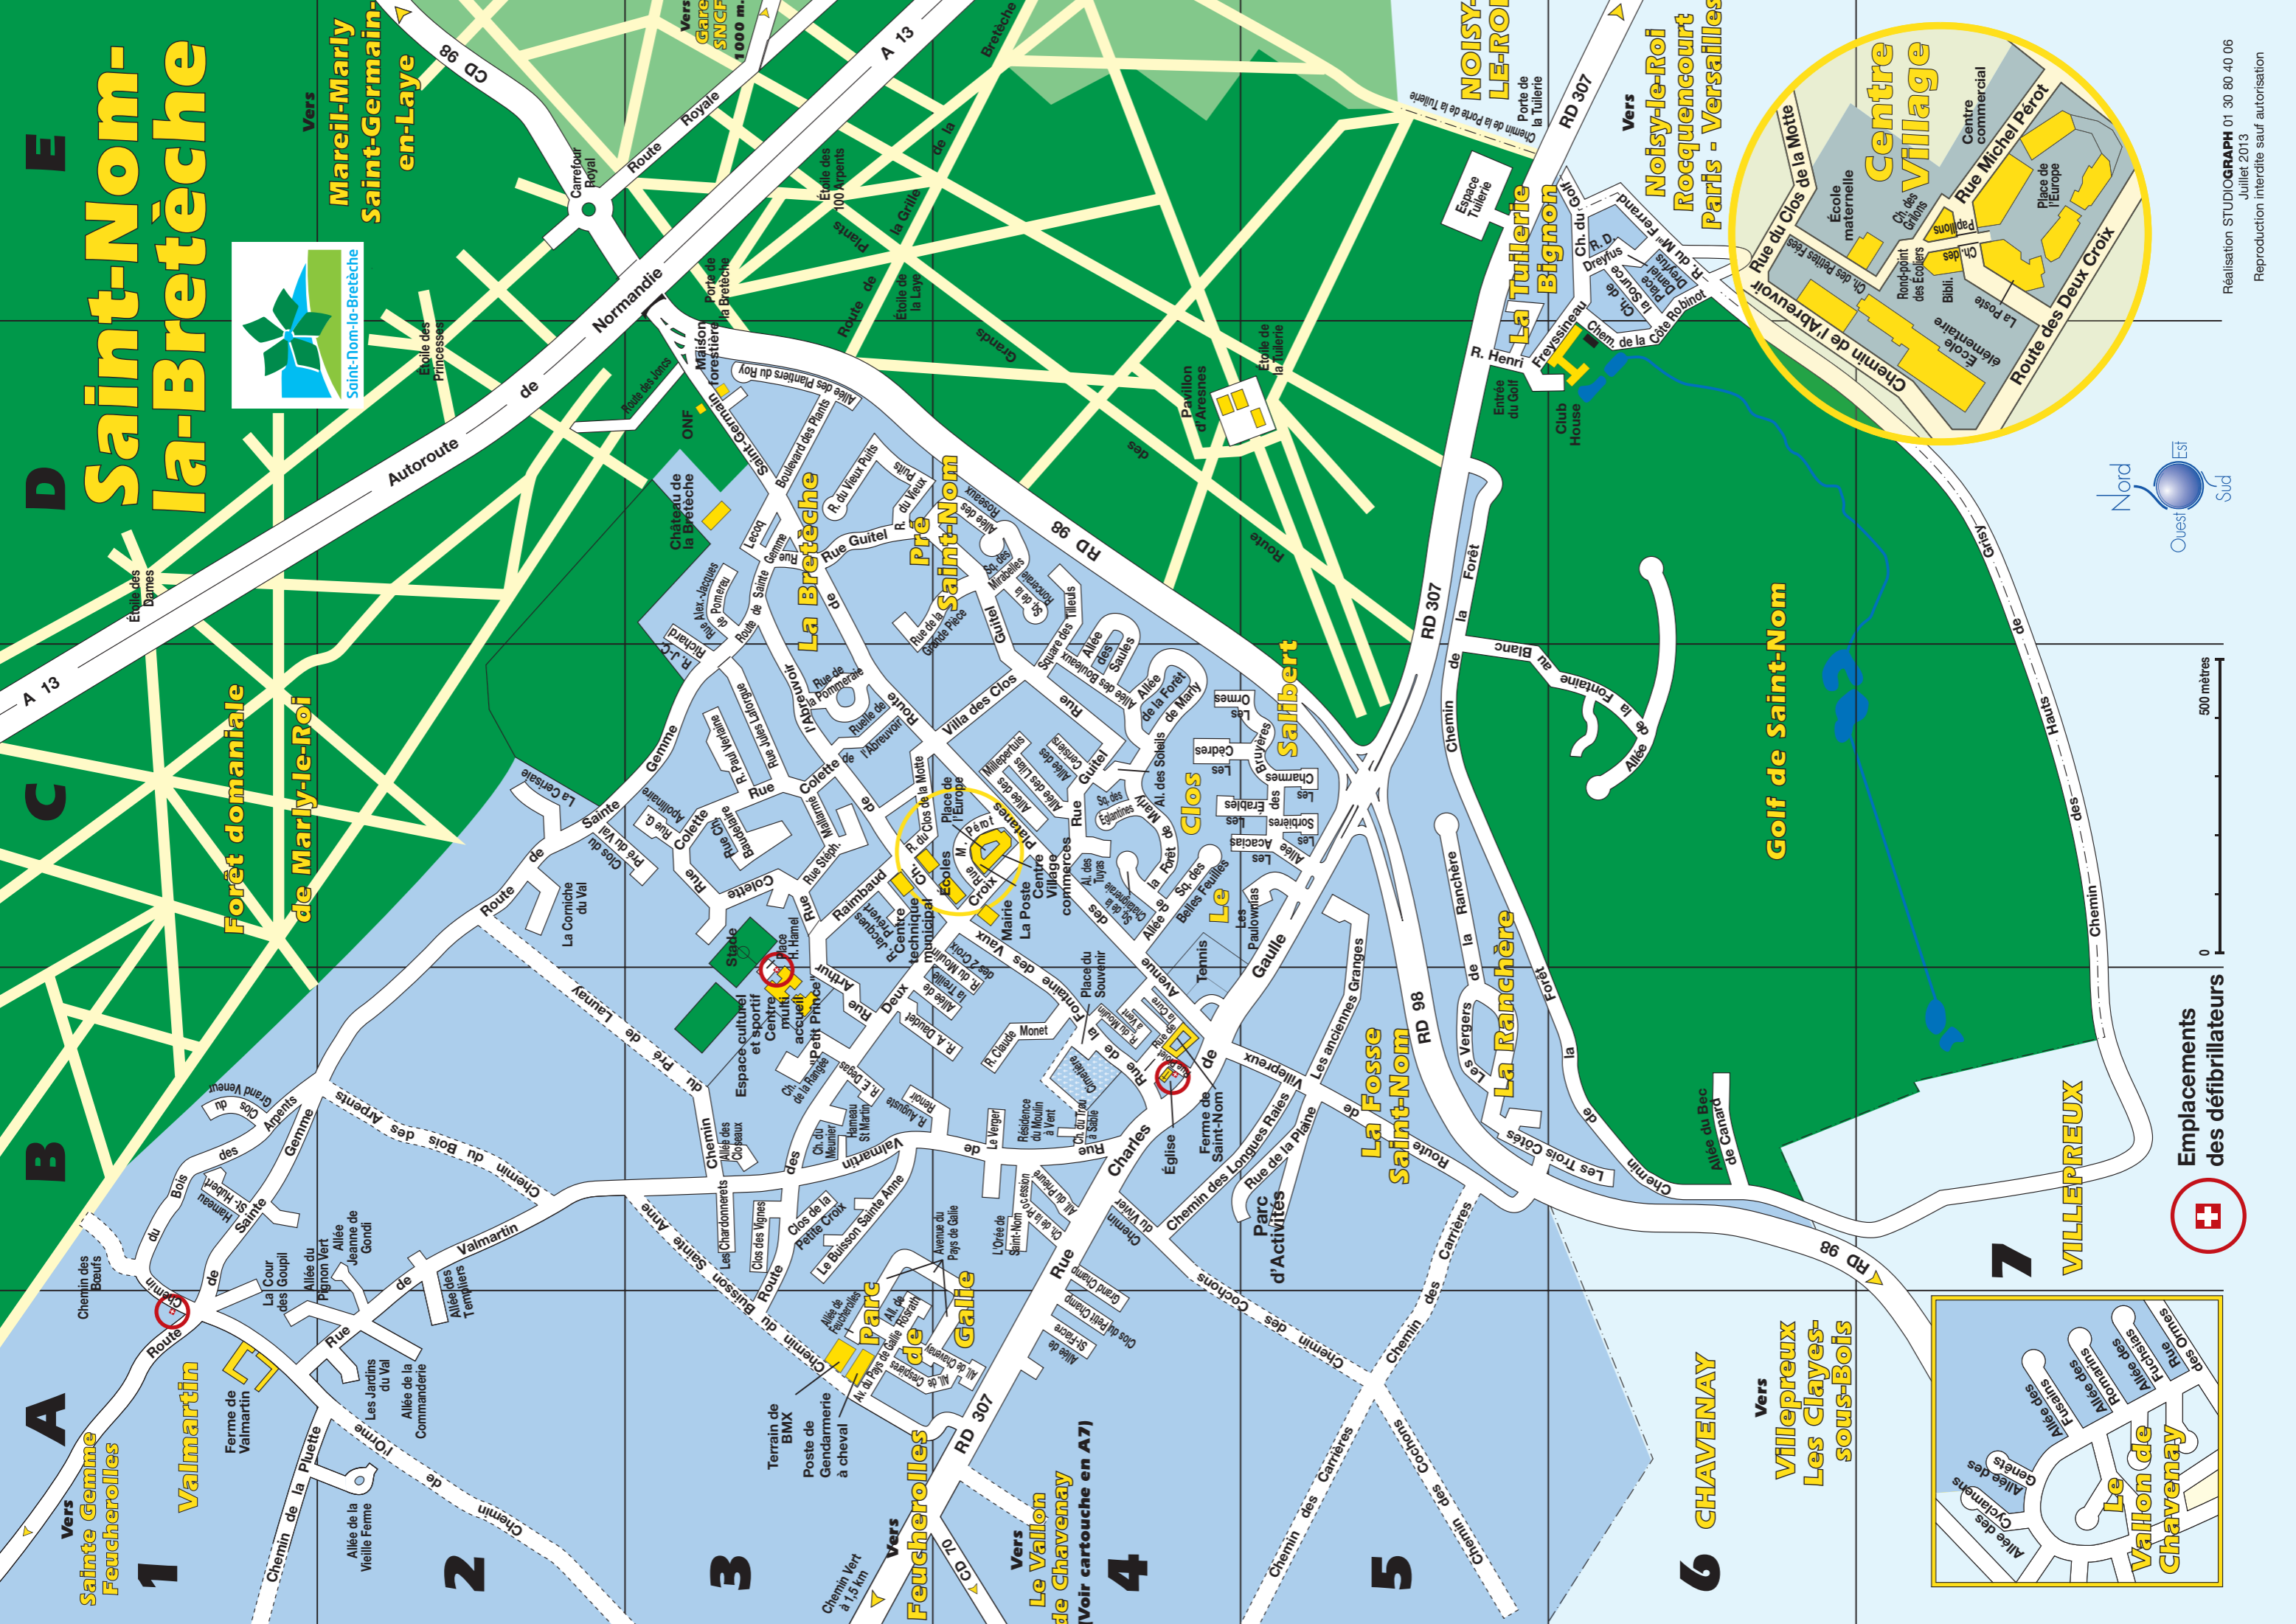

Saint-Nom-la-Bretèche

1 Vers Sainte Gemme Feucherolles
Valmartin

2 Vers Valmartin

3 Vers Feucherolles de Galie
Le Vallon de Chavenay (Voir cartouche en A7)

4 Vers Le Vallon de Chavenay (Voir cartouche en A7)

5 Vers Noisy-le-Roi Rocquencourt Paris - Versailles

6 Vers Chavenay Les Clayes-sous-Bois

7 Vers Villepreux

Emplacements des défibrillateurs