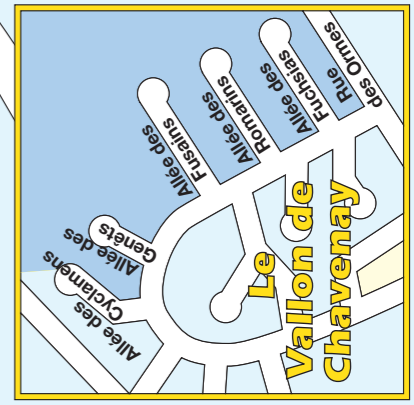

Saint-Nom-la-Bretèche

1 Vers Sainte Gemme Feucherolles
Valmartin

2 Vers Valmartin

3 Vers Feucherolles de Galie
Le Vallon de Chavenay (Voir cartouche en A7)

4 Vers Le Vallon de Chavenay (Voir cartouche en A7)

5 Vers Noisy-le-Roi Rocquencourt Paris - Versailles

6 Vers Chavenay Les Clayes-sous-Bois

7 Vers Villepreux

Emplacements des défibrillateurs